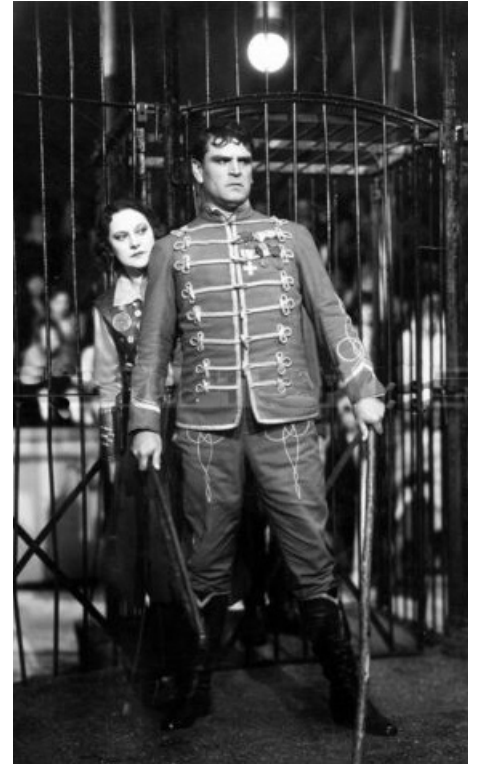

1925 LES MISÉRABLES d'Henri Fescourt avec Jean Toulout, Sandra Milovanoff

1926 LE CAPITAINE RASCASSE d'Henri Desfontaines avec Claude Mérelle

1926 ANTOINETTE SABRIER de Germaine Dulac avec Ève Francis

1927 LE DUEL de Jacques de Baroncelli avec Mady Christians, Jean Murat

1928 HEURES D'ANGOISSE (Fünf Bange Tage) de Gennaro Righelli avec Nathalie Lissenko

1930 UNE BELLE GARCE de Marco de Gastyne avec Gina Manès

1929 FÉCONDITÉ d'Henri Étievant & Nicolas Evreinoff avec Dianna Karenne